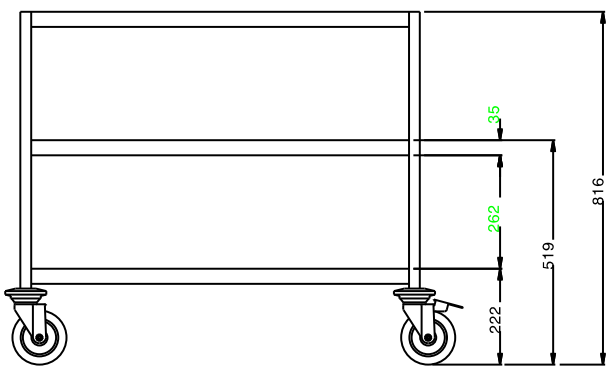

Lateral

Info

Dimensiones externas, ancho 361218 (STR903)	995 mm
Dimensiones externas, fondo	695 mm
Dimensiones externas, alto	816 mm
Material de la rueda:	Cincado
Diámetro de la rueda	Ø 125
Peso neto	ISO 9001; ISO 14001 kg

Alzado